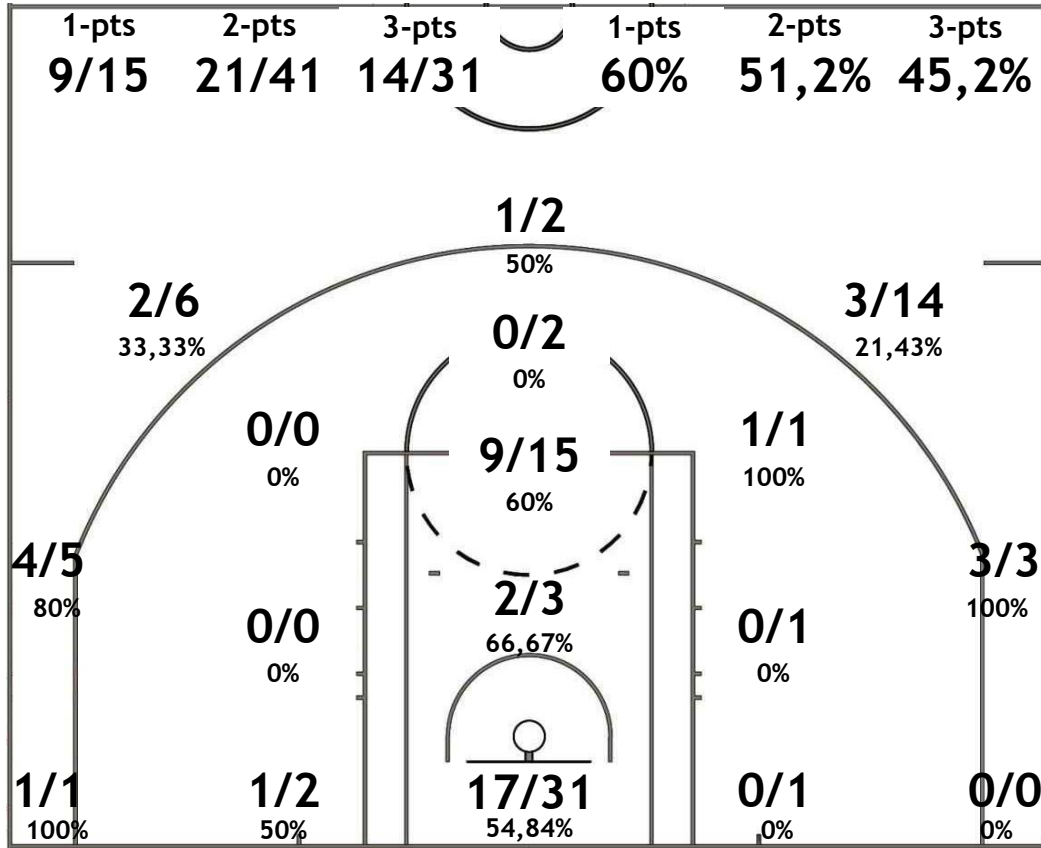

ΛΗΞΟΥΡΙΟΥ Ν.Ε.Ο

93 - 67

ΠΡΩΤΕΥΣ ΦΟ ΓΡΕΒΕΝΩΝ

ΛΗΞΟΥΡΙΟΥ Ν.Ε.Ο

Jump Shot
4 pts
2/6

Inside / Post
28 pts
14/22

Driving
10 pts
5/10

ΠΡΩΤΕΥΣ ΦΟ ΓΡΕΒΕΝΩΝ

Jump Shot
6 pts
3/14

Inside / Post
26 pts
13/19

Driving
10 pts
5/8

Wilson

ΕΘΝΙΚΗ
Η Πρώτη Ασφαλιστική

ΛΗΞΟΥΡΙΟΥ Ν.Ε.Ο

93 - 67

ΠΡΩΤΕΥΣ ΦΟ ΓΡΕΒΕΝΩΝ

1ο Δεκάλεπτο:

2ο Δεκάλεπτο:

1ο Δεκάλεπτο:

2ο Δεκάλεπτο:

3ο Δεκάλεπτο:

4ο Δεκάλεπτο:

3ο Δεκάλεπτο:

4ο Δεκάλεπτο: