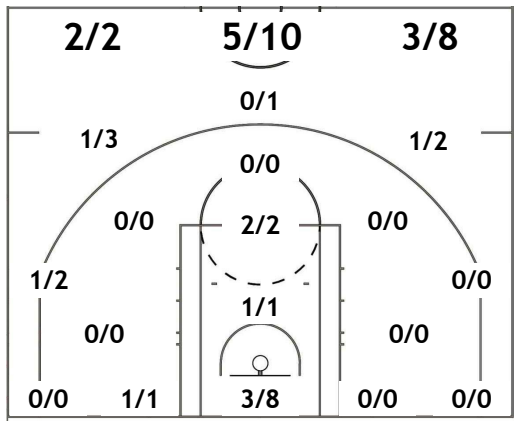

Jump Shot
6 pts
3/14

Inside / Post
26 pts
13/19

Driving
10 pts
5/8

Wilson

ΕΘΝΙΚΗ
Η Πρώτη Ασφαλιστική

ΛΗΞΟΥΡΙΟΥ Ν.Ε.Ο

93 - 67

ΠΡΩΤΕΥΣ ΦΟ ΓΡΕΒΕΝΩΝ

1ο Δεκάλεπτο:

2ο Δεκάλεπτο:

1ο Δεκάλεπτο:

2ο Δεκάλεπτο:

3ο Δεκάλεπτο:

4ο Δεκάλεπτο:

3ο Δεκάλεπτο:

4ο Δεκάλεπτο: