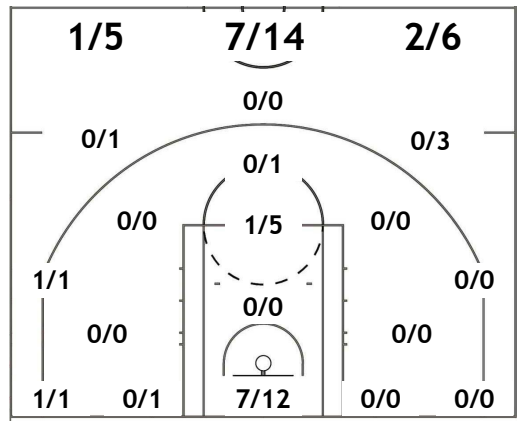

Jump Shot
6 pts
3/14

Inside / Post
26 pts
13/19

Driving
10 pts
5/8

Wilson

ΕΘΝΙΚΗ
Η Πρώτη Ασφαλιστική

ΛΗΞΟΥΡΙΟΥ Ν.Ε.Ο

93 - 67

ΠΡΩΤΕΥΣ ΦΟ ΓΡΕΒΕΝΩΝ

1ο Δεκάλεπτο:

2ο Δεκάλεπτο:

1ο Δεκάλεπτο:

2ο Δεκάλεπτο:

3ο Δεκάλεπτο:

4ο Δεκάλεπτο:

3ο Δεκάλεπτο:

4ο Δεκάλεπτο: