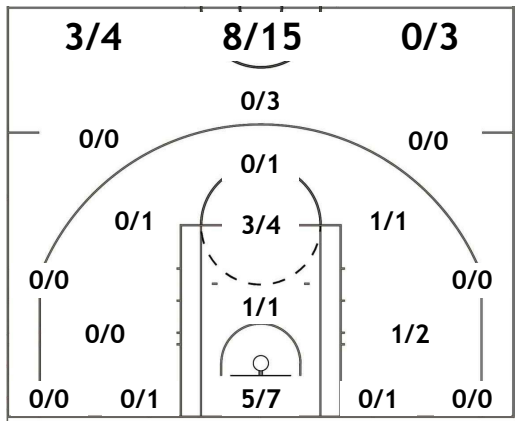

Jump Shot
6 pts
3/14

Inside / Post
26 pts
13/19

Driving
10 pts
5/8

Wilson

ΕΘΝΙΚΗ
Η Πρώτη Ασφαλιστική

ΛΗΞΟΥΡΙΟΥ Ν.Ε.Ο

93 - 67

ΠΡΩΤΕΥΣ ΦΟ ΓΡΕΒΕΝΩΝ

1ο Δεκάλεπτο:

2ο Δεκάλεπτο:

1ο Δεκάλεπτο:

2ο Δεκάλεπτο:

3ο Δεκάλεπτο:

4ο Δεκάλεπτο:

3ο Δεκάλεπτο:

4ο Δεκάλεπτο: