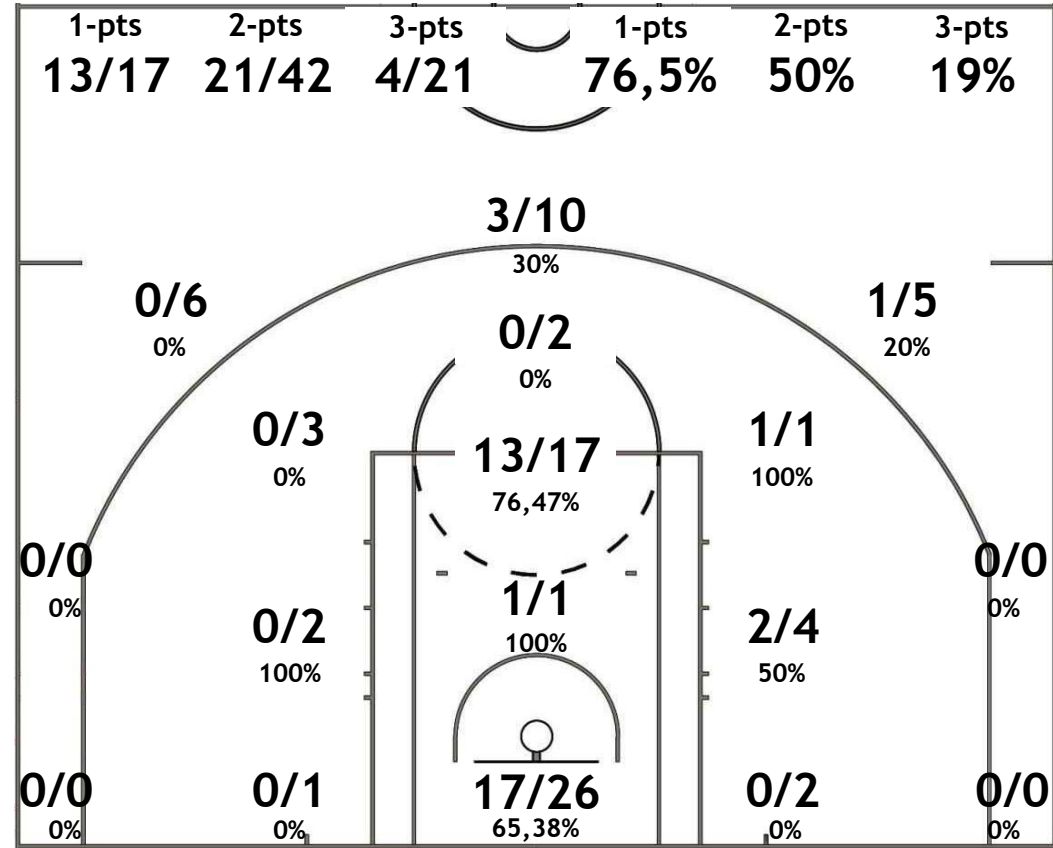

ΛΗΞΟΥΡΙΟΥ Ν.Ε.Ο

93 - 67

ΠΡΩΤΕΥΣ ΦΟ ΓΡΕΒΕΝΩΝ

ΛΗΞΟΥΡΙΟΥ Ν.Ε.Ο

Jump Shot
4 pts
2/6

Inside / Post
28 pts
14/22

Driving
10 pts
5/10

ΠΡΩΤΕΥΣ ΦΟ ΓΡΕΒΕΝΩΝ

Jump Shot
6 pts
3/14

Inside / Post
26 pts
13/19

Driving
10 pts
5/8

Wilson

ΕΘΝΙΚΗ
Η Πρώτη Ασφαλιστική

ΛΗΞΟΥΡΙΟΥ Ν.Ε.Ο

93 - 67

ΠΡΩΤΕΥΣ ΦΟ ΓΡΕΒΕΝΩΝ

1ο Δεκάλεπτο:

2ο Δεκάλεπτο:

1ο Δεκάλεπτο:

2ο Δεκάλεπτο:

3ο Δεκάλεπτο:

4ο Δεκάλεπτο:

3ο Δεκάλεπτο:

4ο Δεκάλεπτο: